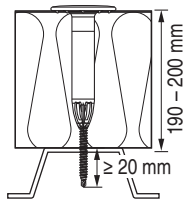

## S-IDP 4.8C/40x200 # 2039424

Duplex coated

2042425