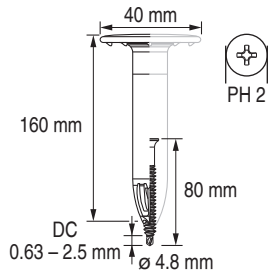

## S-IDP 4.8C/40x200 # 2039424

Duplex coated

2042425